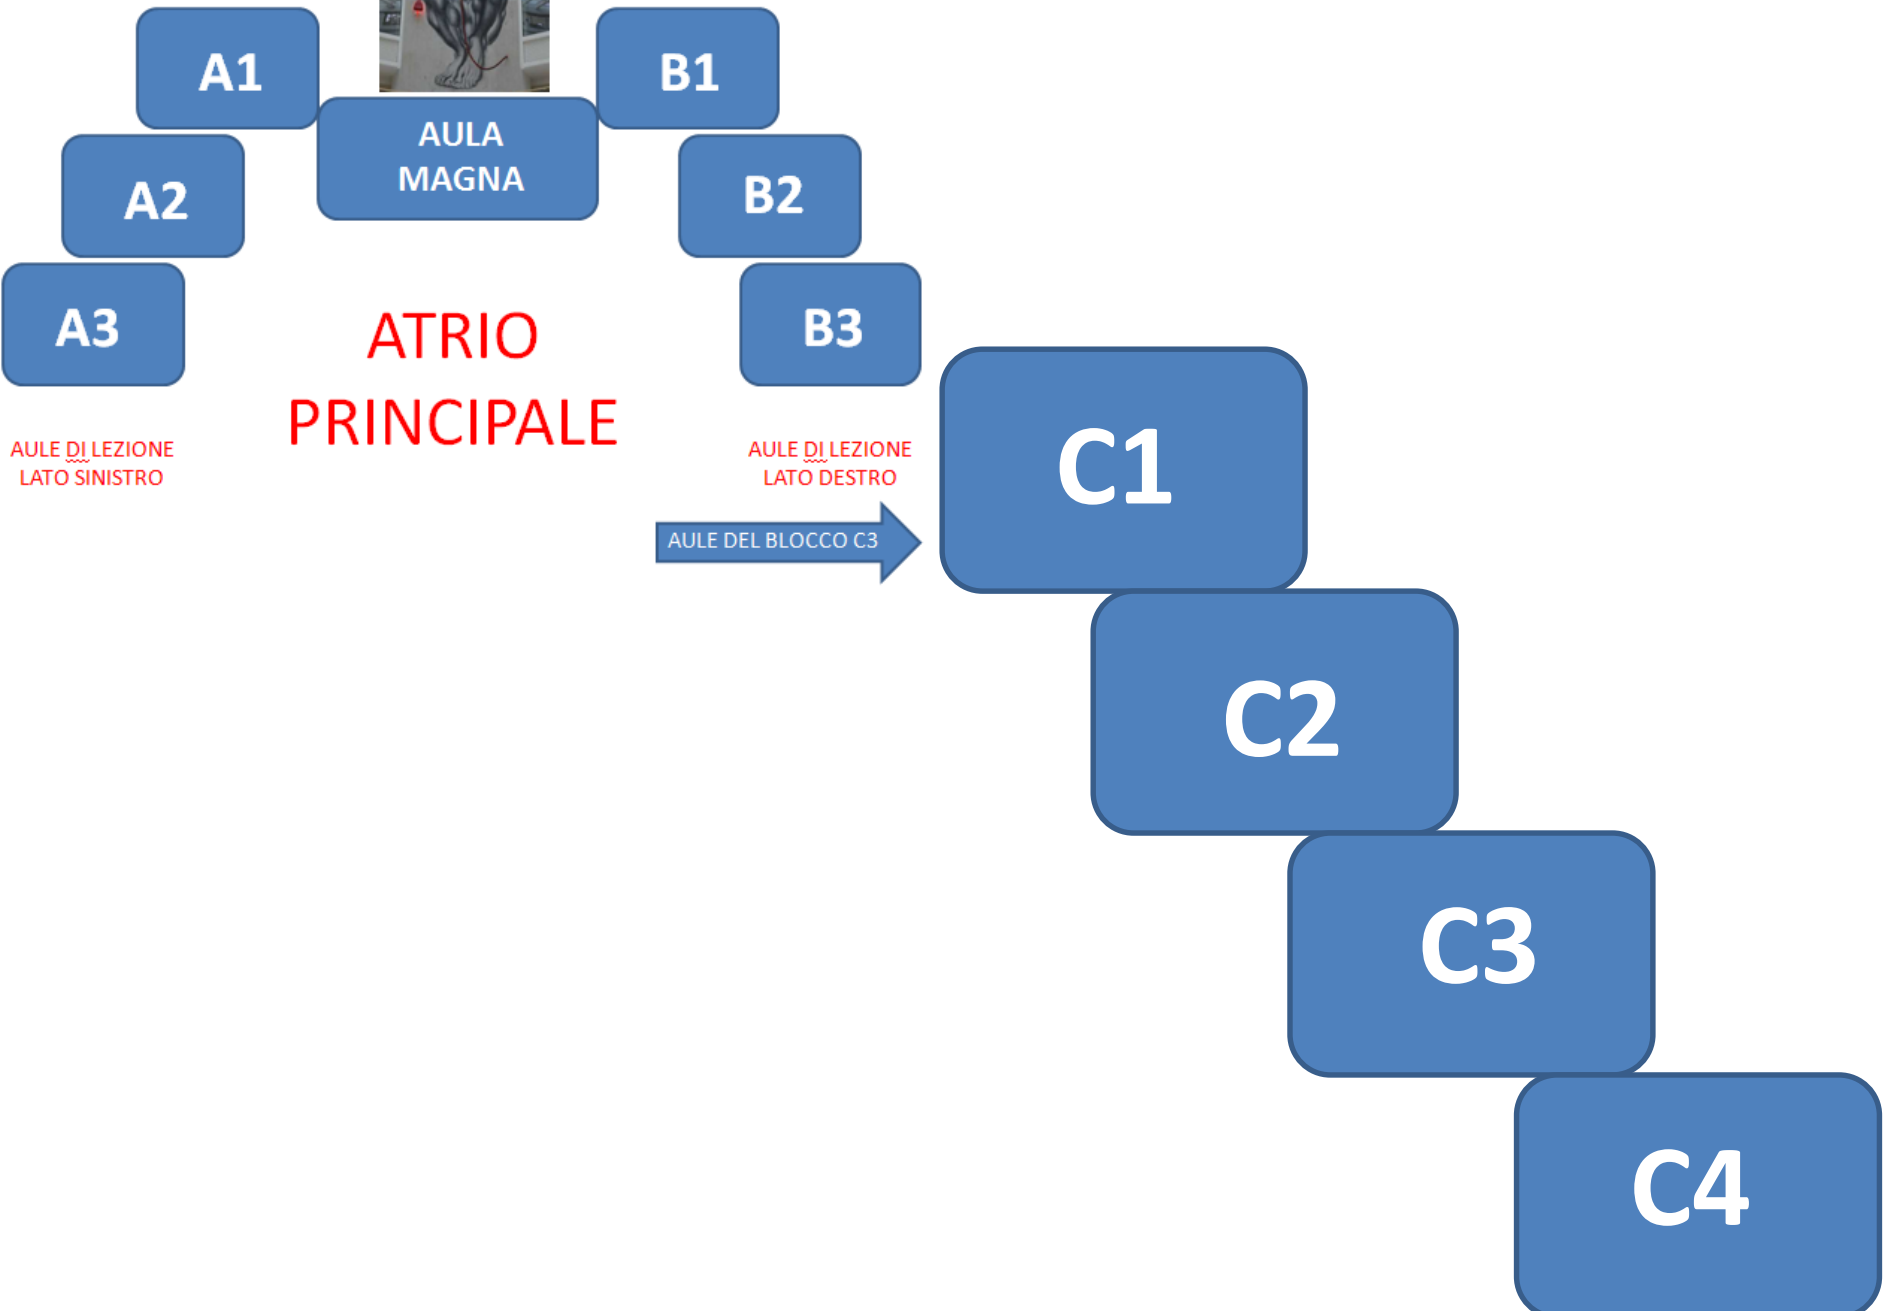

GUIDA AL CAMPUS LUIGI EINAUDI

Lungo Dora Siena 100 - Torino

CAMPUS LUIGI EINAUDI

Lungo Dora Siena 100

[Come arrivare: mezzi pubblici](#)

INGRESSO AULE: LATO SINISTRO DOPO IL CANCELLO

ATRIO PRINCIPALE PER L'ACCESSO ALLE AULE

AULE PIANO TERRA

A1

B1

AULA
MAGNA

A2

B2

A3

B3

ATRIO
PRINCIPALE

AULE DI LEZIONE
LATO SINISTRO

AULE DI LEZIONE
LATO DESTRO

AULE DI LEZIONE
LATO SINISTRO

**ATRIO
PRINCIPALE**

AULE DEL BLOCCO C3

AULE DI LEZIONE
LATO DESTRO

A1

Le sale lauree si trovano
nell'edificio D1 - piano terra

INGRESSO LABORATORI: LATO DESTRO DOPO IL CANCELLO

LABORATORI LINGUISTICI

LL1; LL2; LL3; LL4; LL5; LL6; LL7;

LABORATORI INFORMATICI

Li1; Li2; Li3; Li4; Li5